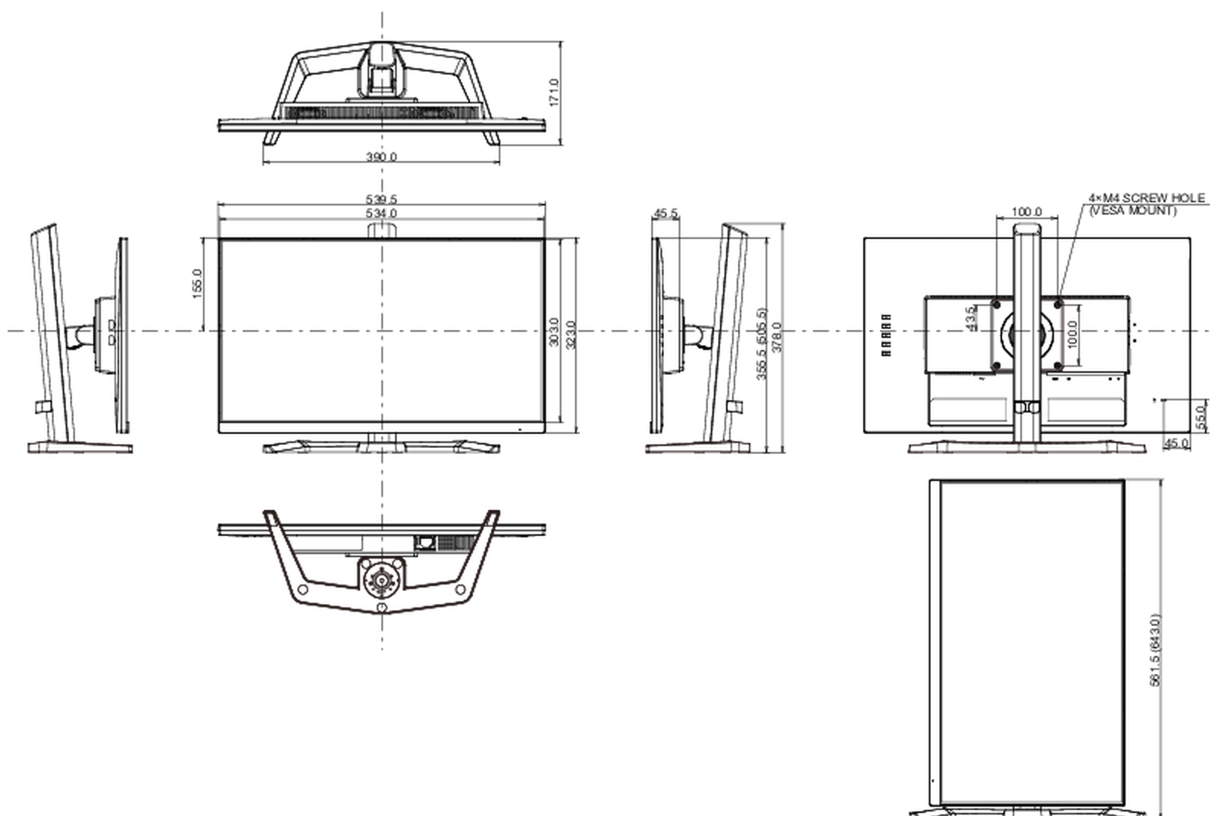

04 MECHANICZNE

Zakres regulacji	wysokość, pochył, pivot (rotacja w obie strony)
Regulacja wysokości	150mm
Rotacja (funkcja PIVOT)	90°
Kąt pochylenia	23° w górę; 5° w dół
Standard VESA	100 x 100mm
System zarządzania kablami	tak

Wymiary produktu szer. x wys. x gł.	539.5 x 385(535) x 210mm
Wymiary pudła szer. x wys. x gł.	610 x 398 x 157mm
Waga (bez pudła)	4.5kg
Waga (z pudłem)	6kg
Kod EAN	4948570121397

Wszystkie znaki towarowe zastrzeżone. Pomyłki i wprowadzanie zmian zastrzeżone. Specyfikacje produktów mogą ulec zmianie bez wcześniejszego zawiadomienia. Wszystkie monitory LCD iiyama są zgodne z normą ISO-9241-307:2008 określającą liczbę i rodzaj defektów matrycy.